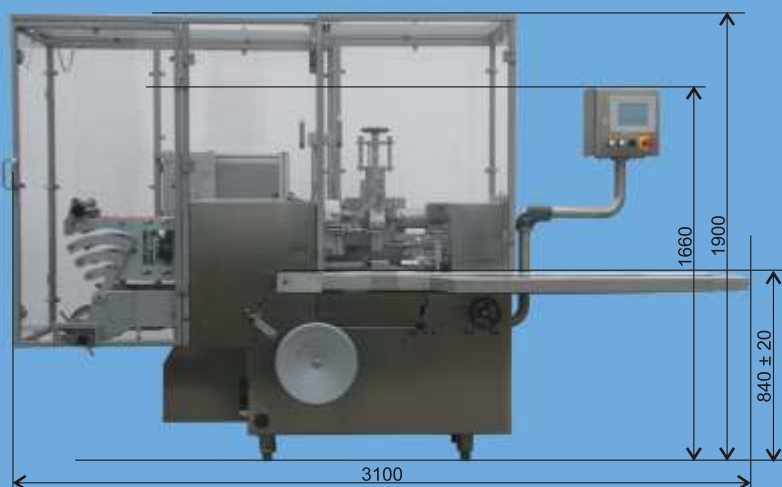

Výkon

plynule nastavitelný od cca 60 do cca 120 kostek za minutu. Rychlost balení závisí na konzistenci produktu, velikosti balení, vlastnostech balicího materiálu atd.

Dokumentace

návod k obsluze, elektrotechnická dokumentace, katalog náhradních dílů

Doplňkové služby

instalace, zaškolení, zajištění balicího materiálu, záruční a pozáruční servis, náhradní díly

Rozměry stroje
3100 x 2205 x 1900 mm

Hmotnost stroje
1400 kg

MILCOM a. s.

Hradecká 1456, CZ-54401 Dvůr Králové n. L., Česká republika, Tel.: +420 499 320 280
Fax: +420 499 320 364, E-mail: milcom@milcomdk.cz, www.milcom-as.cz